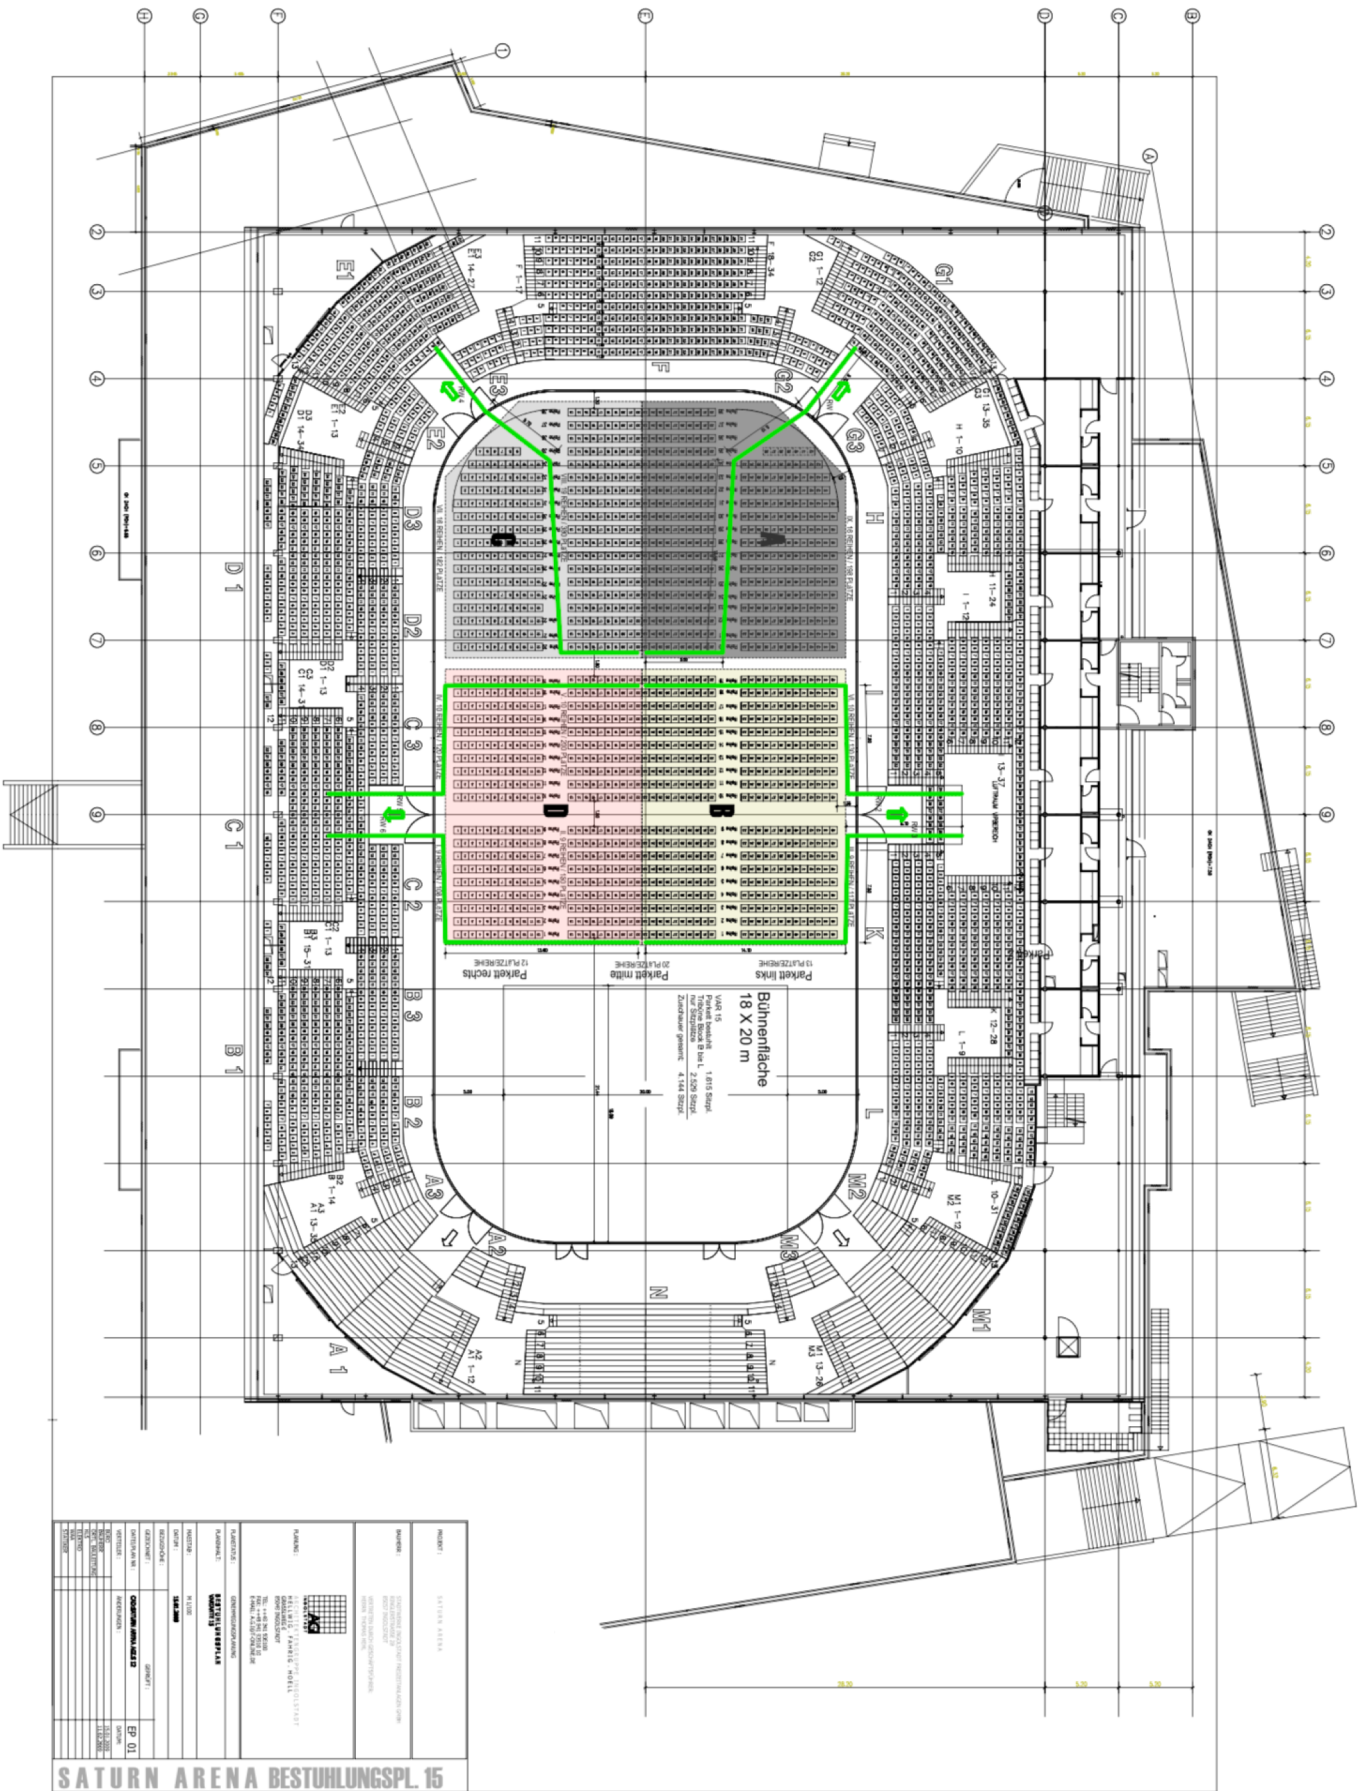

BESTUHLUNGSPLAN

SATURN ARENA BESTUHLUNGSPL.15